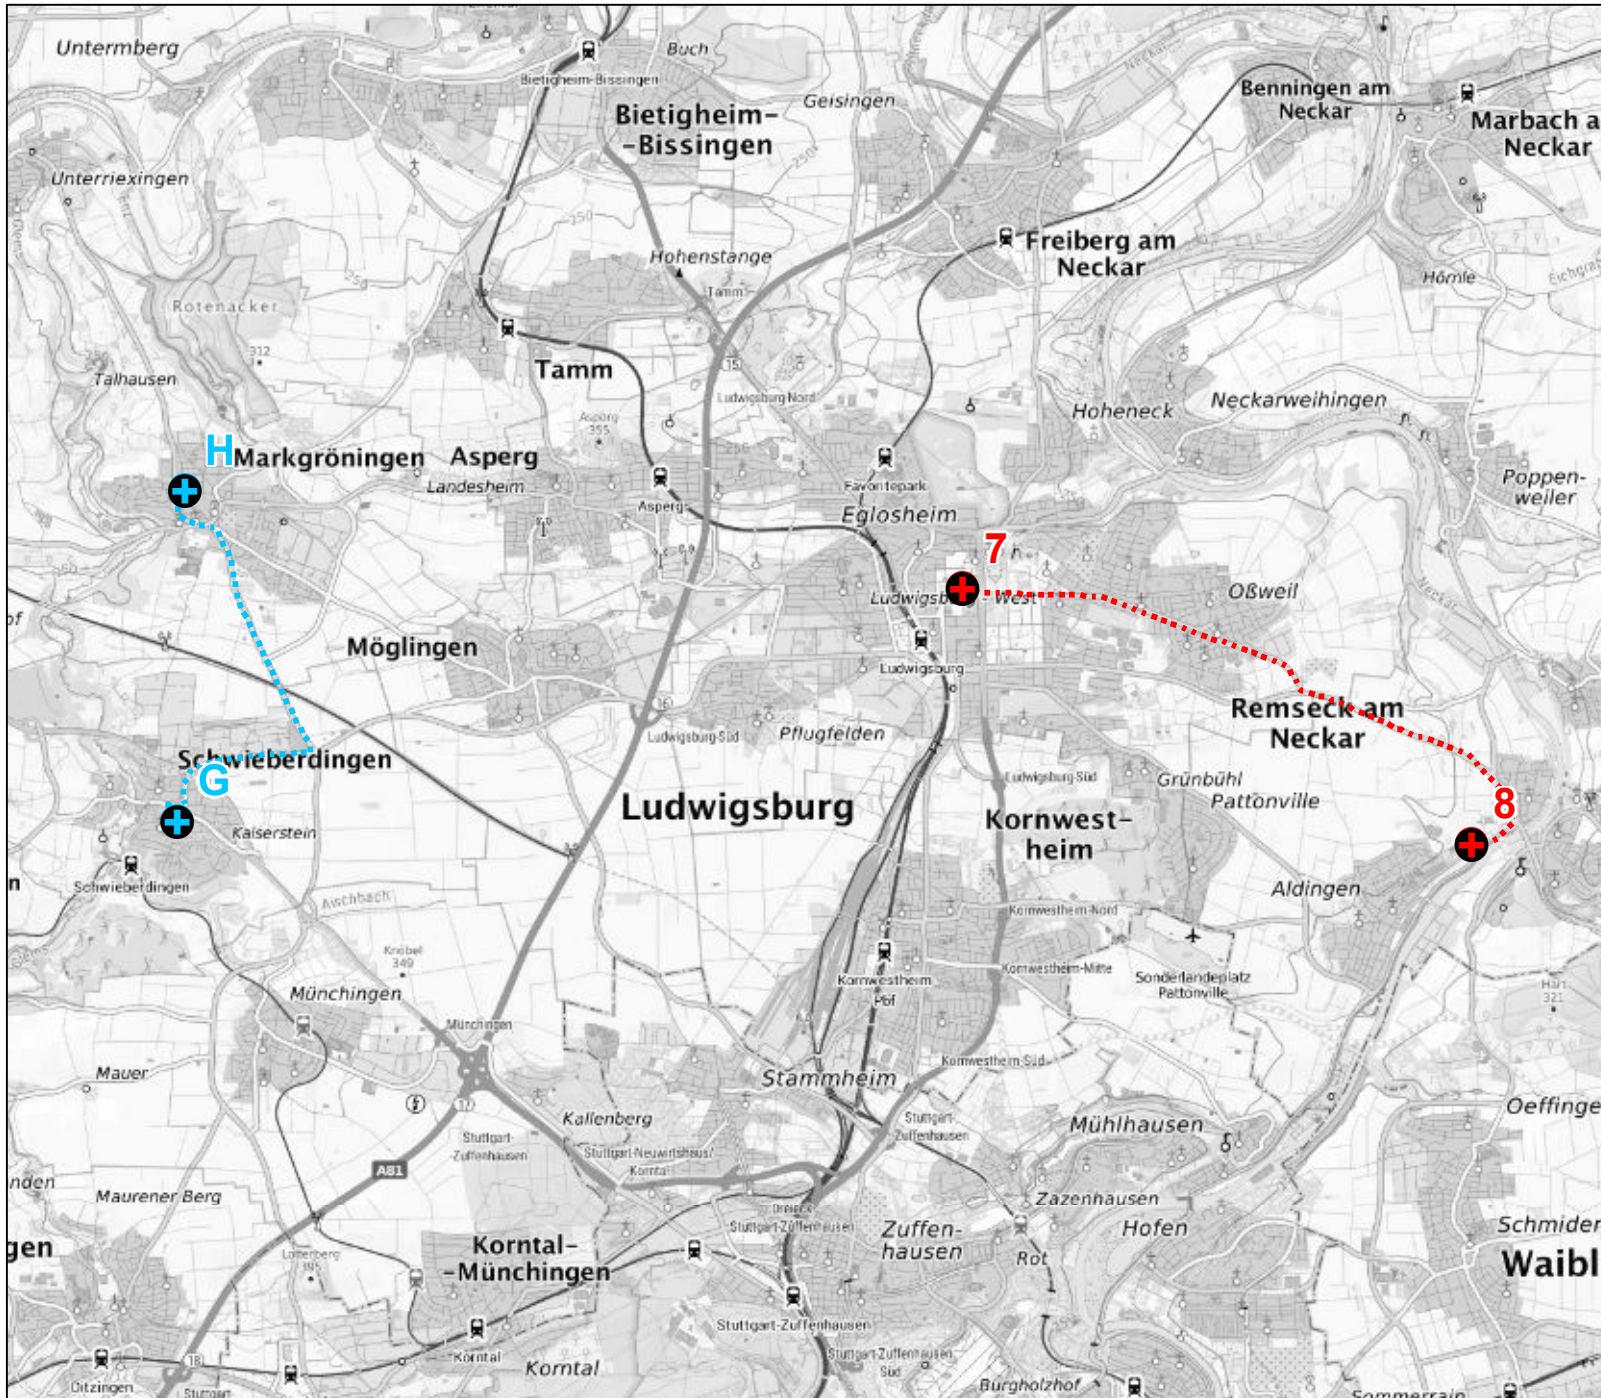

Tourenplan Impfbus Landkreis Ludwigsburg - 22.07.2021

Haltestellen

-  Route 7-8
-  Route G-H

7:

Ludwigsburg
Marktplatz
Uhrzeit: 09:00 - 13:00 Uhr

8:

Remseck am Neckar
Wochenmarkt
Uhrzeit: 14:00 - 18:00 Uhr

G:

Schwieberdingen
REWE Markt
Uhrzeit: 09:00 - 13:00 Uhr

H:

Markgröningen
Festplatz
Uhrzeit: 14:00 - 18:00 Uhr