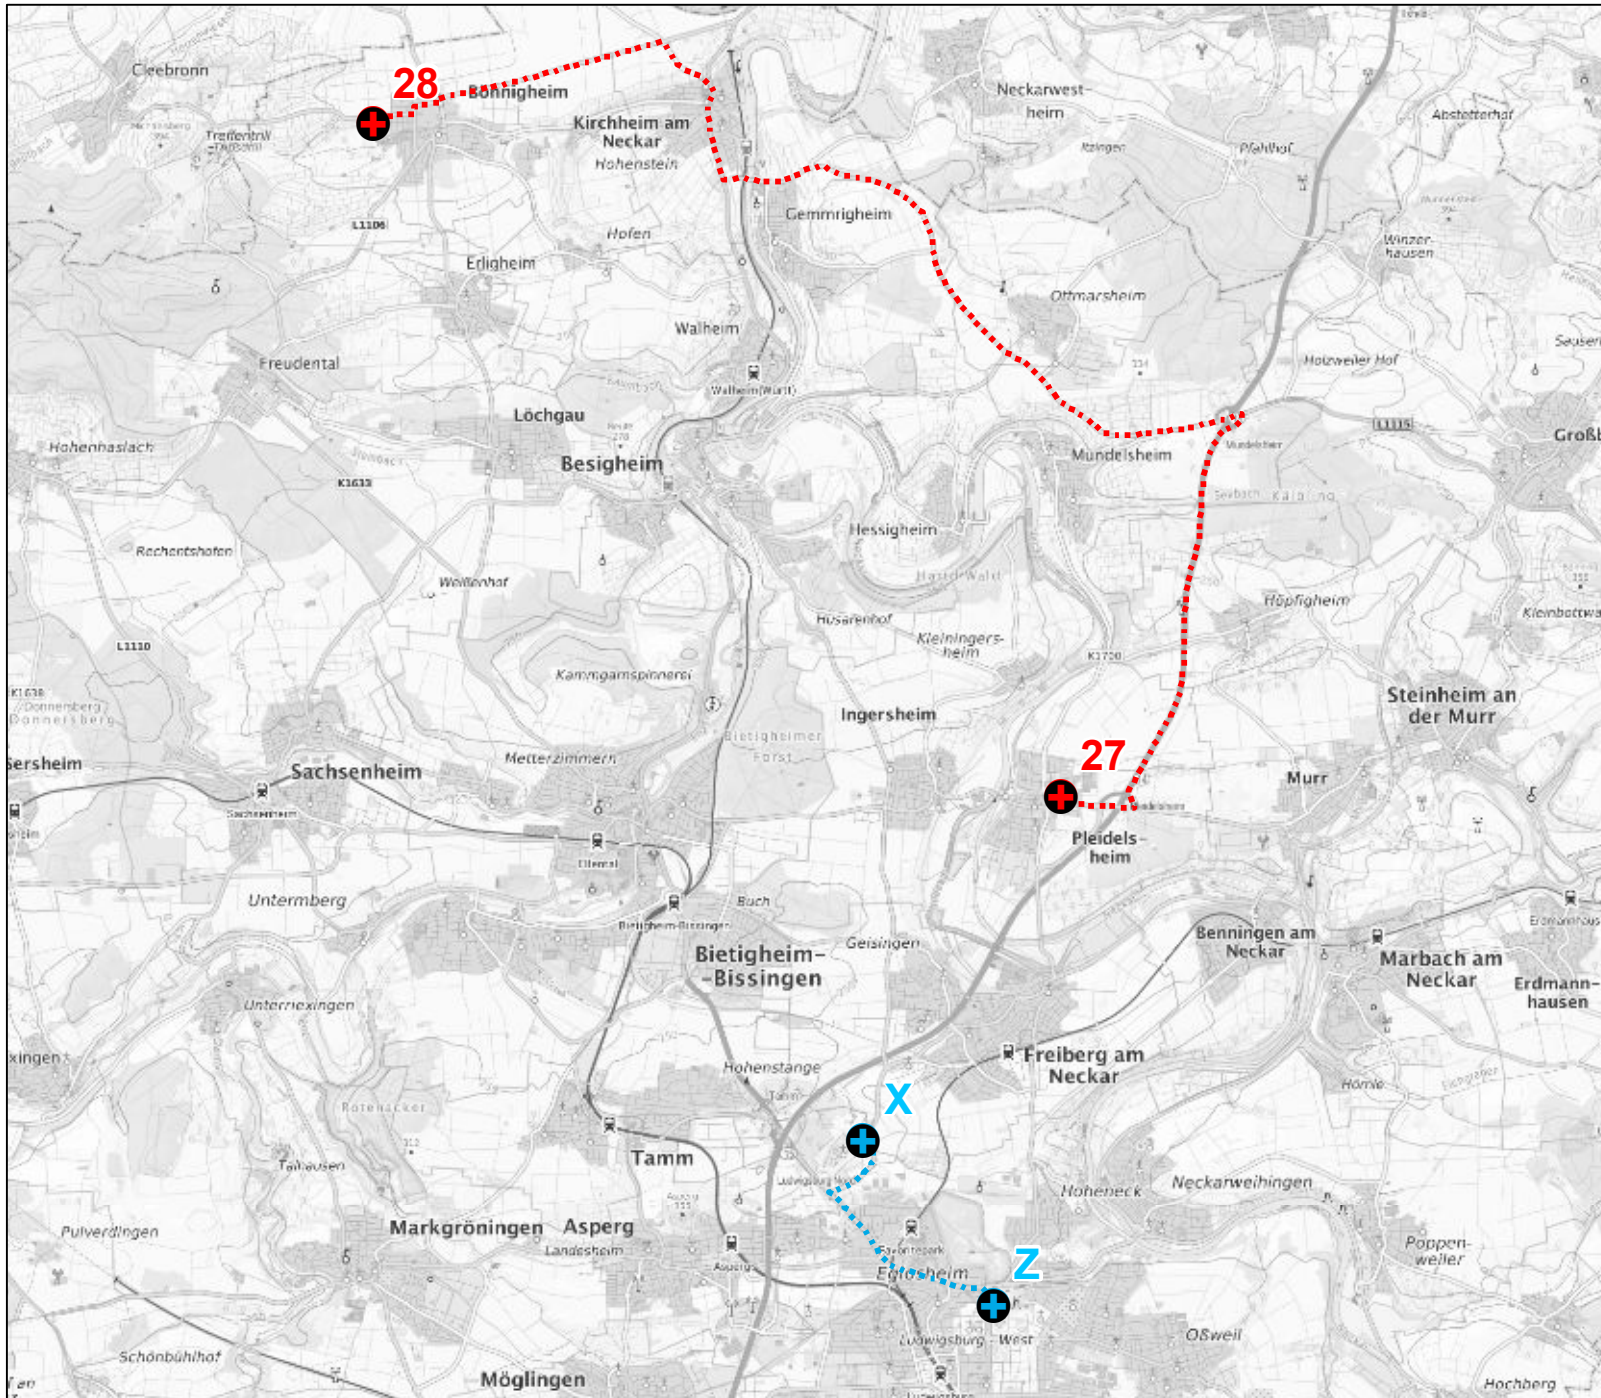

Tourenplan Impfbus Landkreis Ludwigsburg - 01.08.2021

Haltestellen

-  Route 27-28
-  Route Z-X

27:

Pleidelsheim
Rathausplatz
Uhrzeit: 09:00 - 13:00 Uhr

28:

Bönningheim
Freibad
Uhrzeit: 14:00 - 18:00 Uhr

Z:

Ludwigsburg
Blühendes Barock
Uhrzeit: 09:00 - 13:00 Uhr

X:

Ludwigsburg
Schloss Monrepo
Uhrzeit: 14:00 - 18:00 Uhr