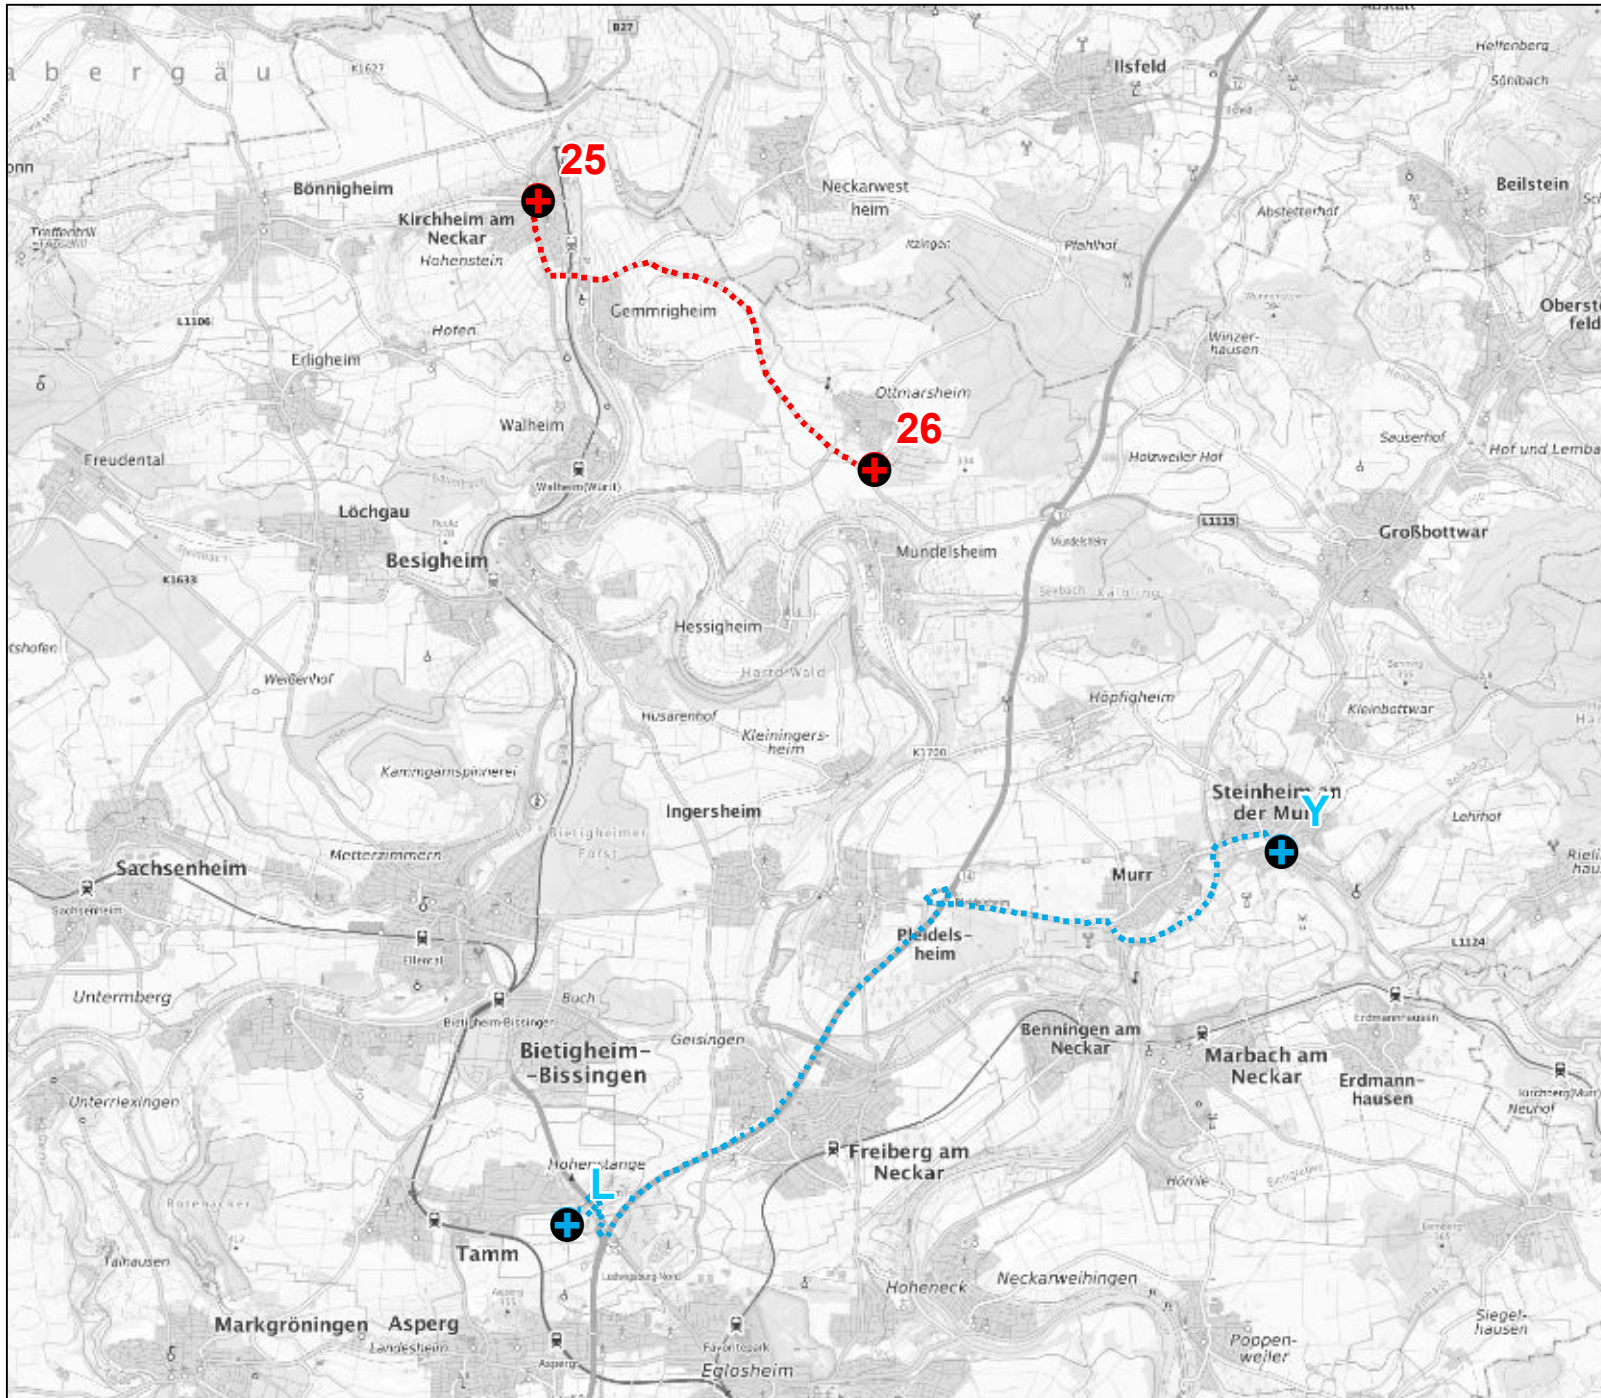

# Tourenplan Impfbus Landkreis Ludwigsburg - 31.07.2021

## Haltestellen

-  Route 25-26
-  Route Y-L

**25:**

Kirchheim am Neckar  
Rathausplatz  
Uhrzeit: 09:00 - 13:00 Uhr

**26:**

Ottmarsheim  
Norma  
Uhrzeit: 14:00 - 18:00 Uhr

**Y:**

Steinheim an der Murr  
Marktplatz  
Uhrzeit: 09:00 - 13:00 Uhr

**L:**

Breunigerland Ludwigsburg  
Breuningerland  
Uhrzeit: 14:00 - 18:00 Uhr