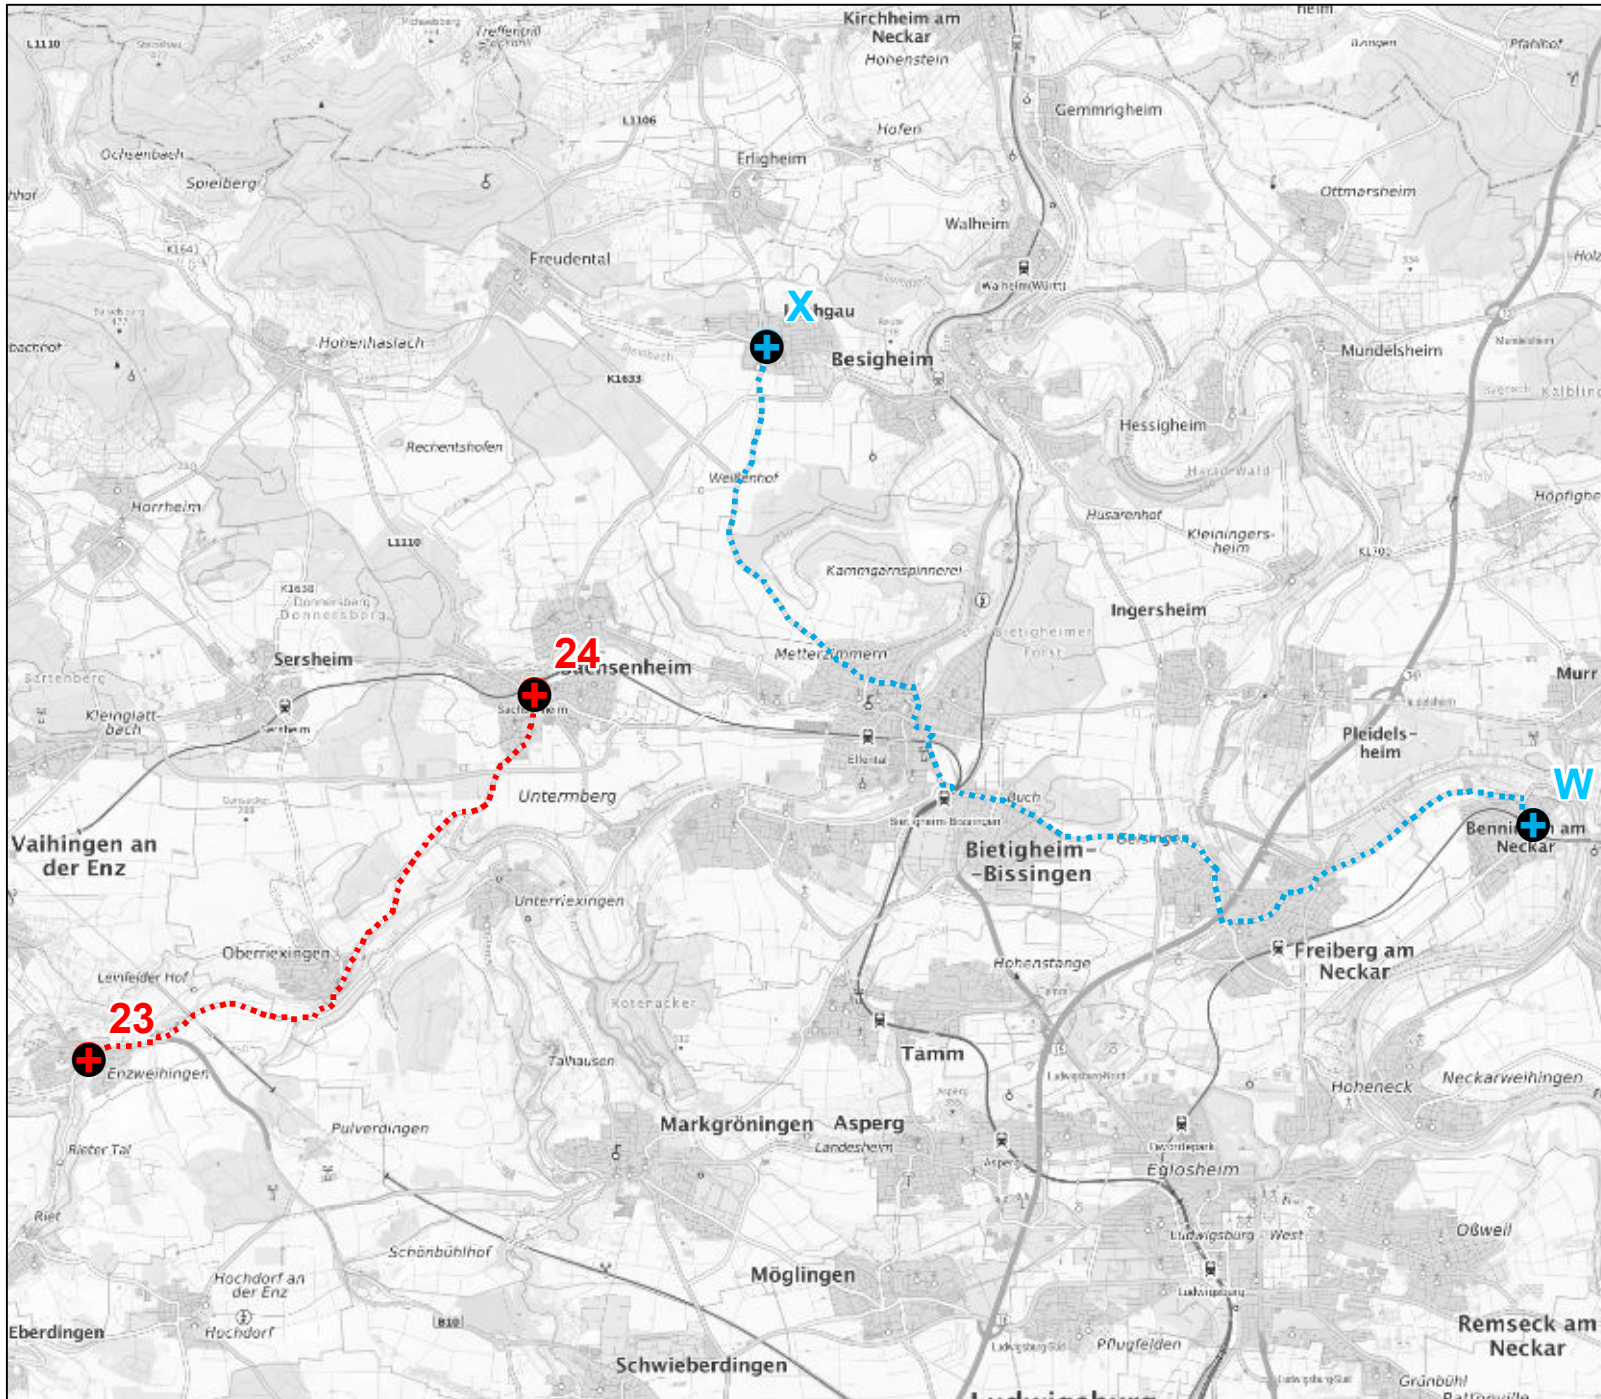

Tourenplan Impfbus Landkreis Ludwigsburg - 30.07.2021

Haltestellen

-  Route 23-24
-  Route W-X

23:

Enzweihingen
Parkplatz am Buolweg
Uhrzeit: 09:00 - 13:00 Uhr

24:

Großsachsenheim
Bus-Bahnhof
Uhrzeit: 14:00 - 18:00 Uhr

W:

Benningen am Neckar
Stadionstraße Parkplatz
Uhrzeit: 09:00 - 13:00 Uhr

X:

Löchgau
NORMA
Uhrzeit: 14:00 - 18:00 Uhr