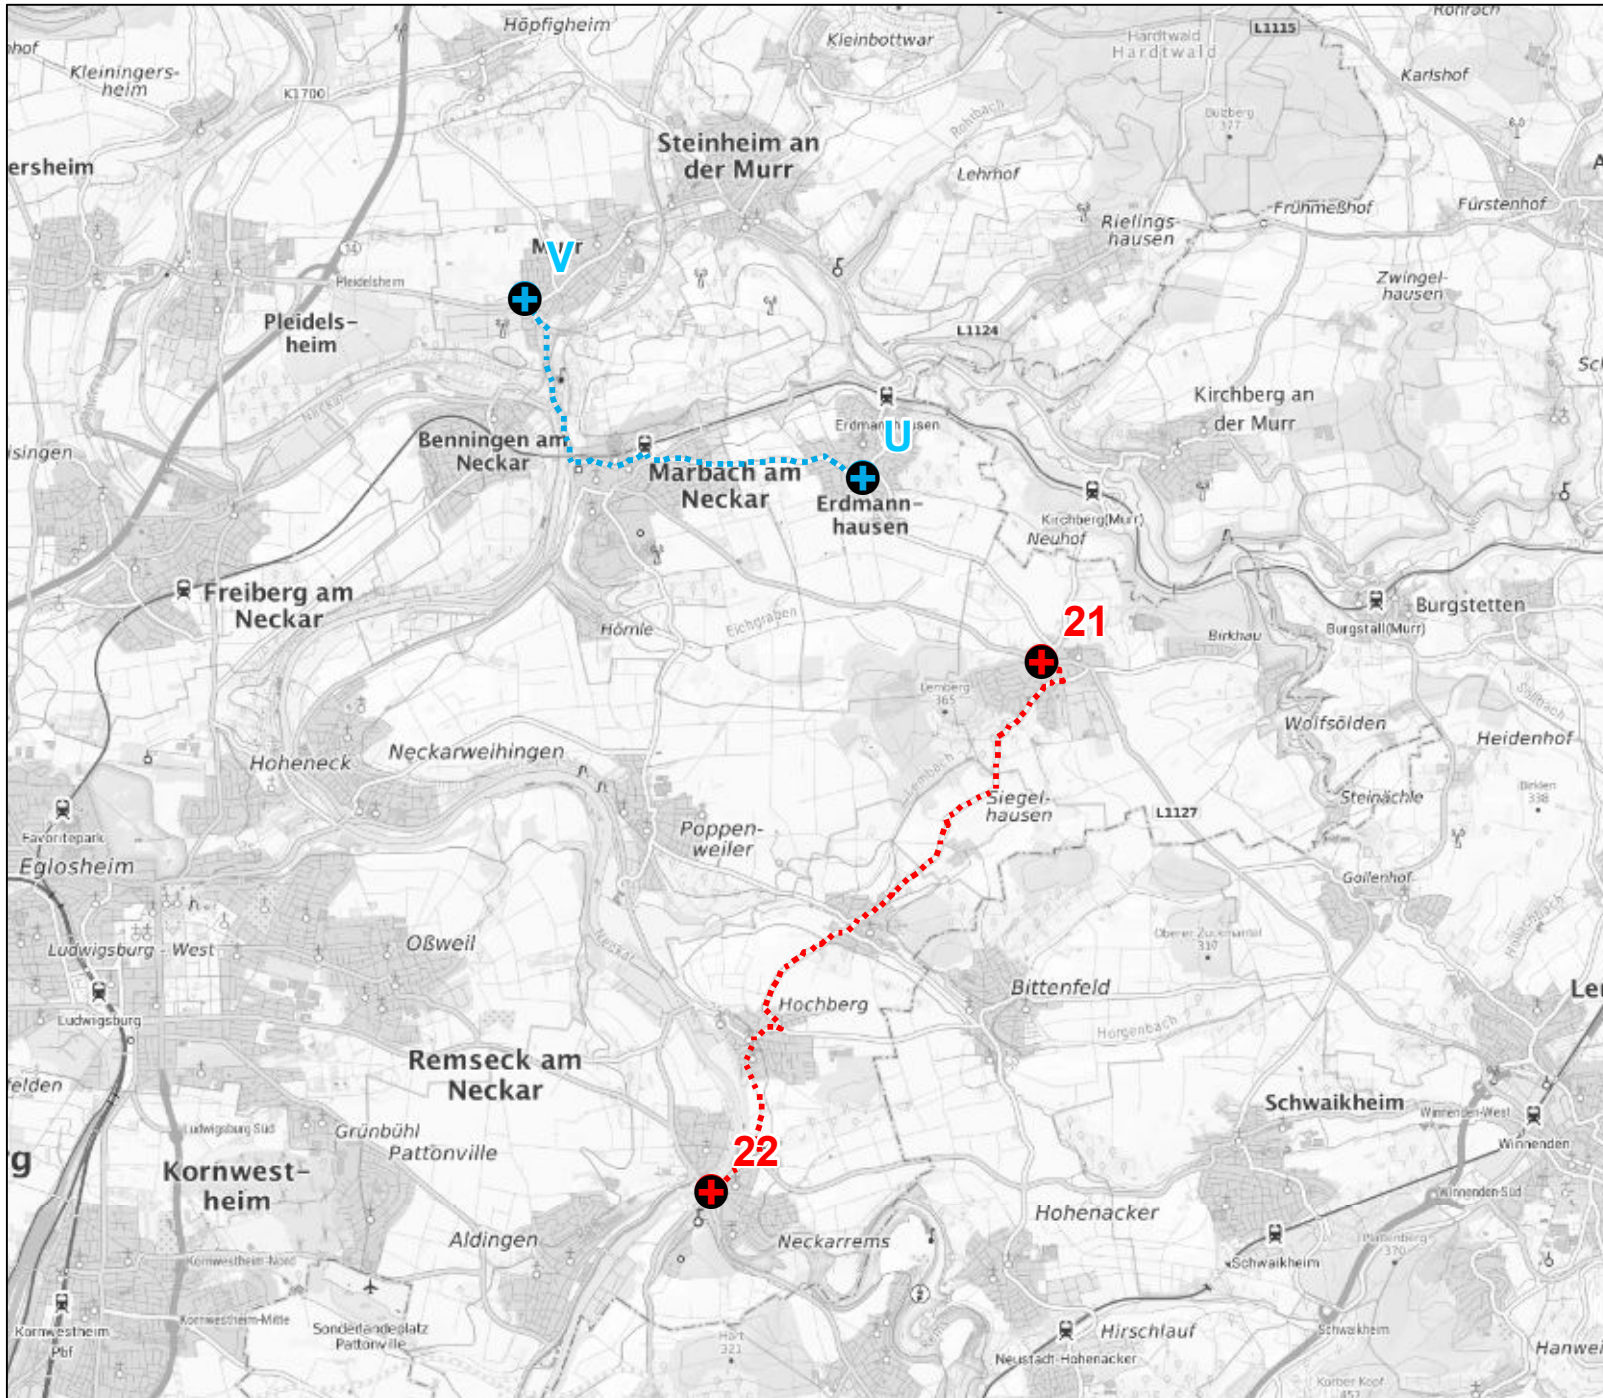

Tourenplan Impfbus Landkreis Ludwigsburg - 29.07.2021

Haltestellen

-  Route 21-22
-  Route U-V

21:

Affalterbach
Rathaus Bushaltestelle
Uhrzeit: 09:00 - 13:00 Uhr

22:

Remseck am Neckar
Wochenmarkt
Uhrzeit: 14:00 - 18:00 Uhr

U:

Erdmannshausen
Rathaus
Uhrzeit: 09:00 - 13:00 Uhr

V:

Murr
Im Langen Feld, Aldi, DM
Uhrzeit: 14:00 - 18:00 Uhr