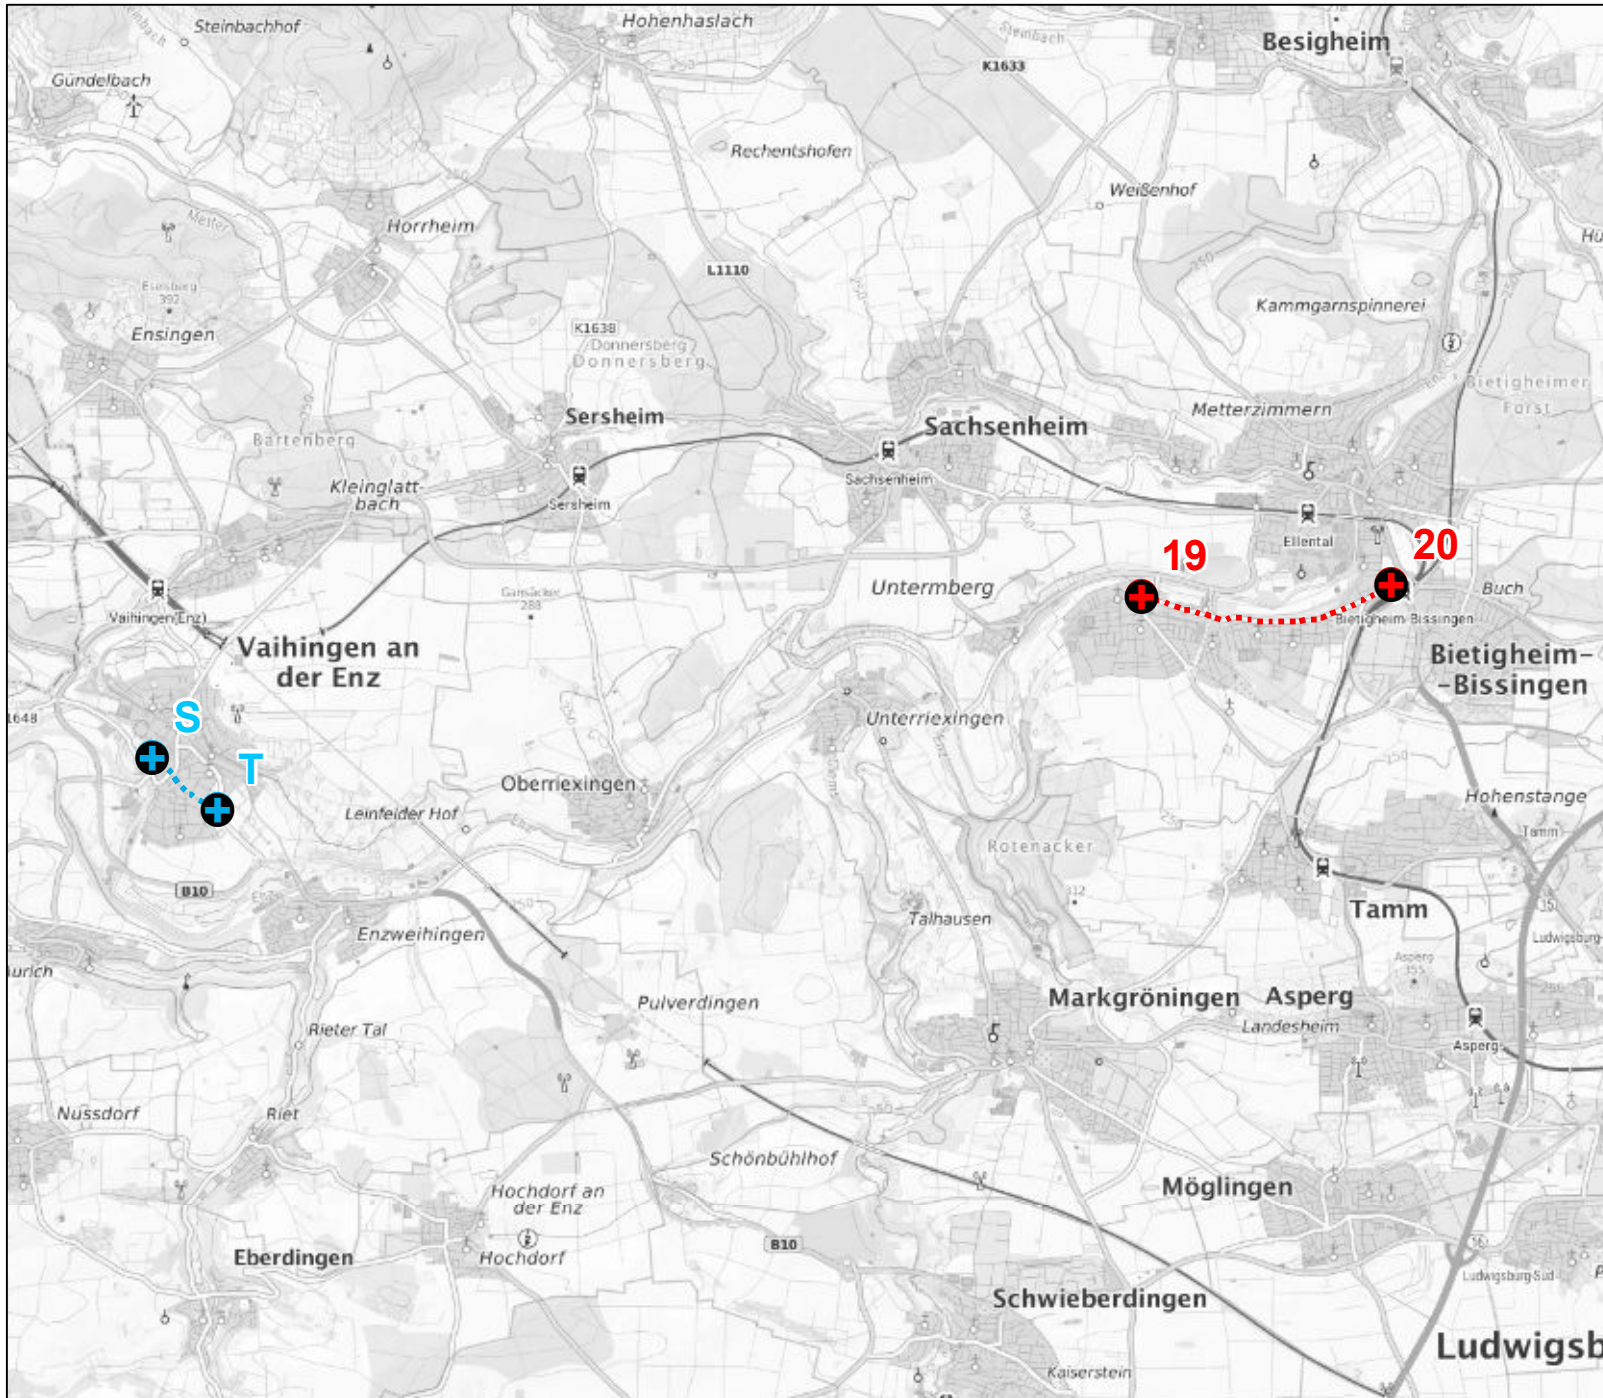

Tourenplan Impfbus Landkreis Ludwigsburg - 28.07.2021

Haltestellen

-  Route 19-20
-  Route S-T

19:

Bissingen
Bahnhofstraße 1
Uhrzeit: 09:00 - 13:00 Uhr

20:

Bietigheim
Mühlwiesenstraße
Uhrzeit: 14:00 - 18:00 Uhr

S:

Vaihingen an der Enz
Marktplatz
Uhrzeit: 09:00 - 13:00 Uhr

T:

Vaihingen an der Enz
REWE beim DM
Uhrzeit: 14:00 - 18:00 Uhr